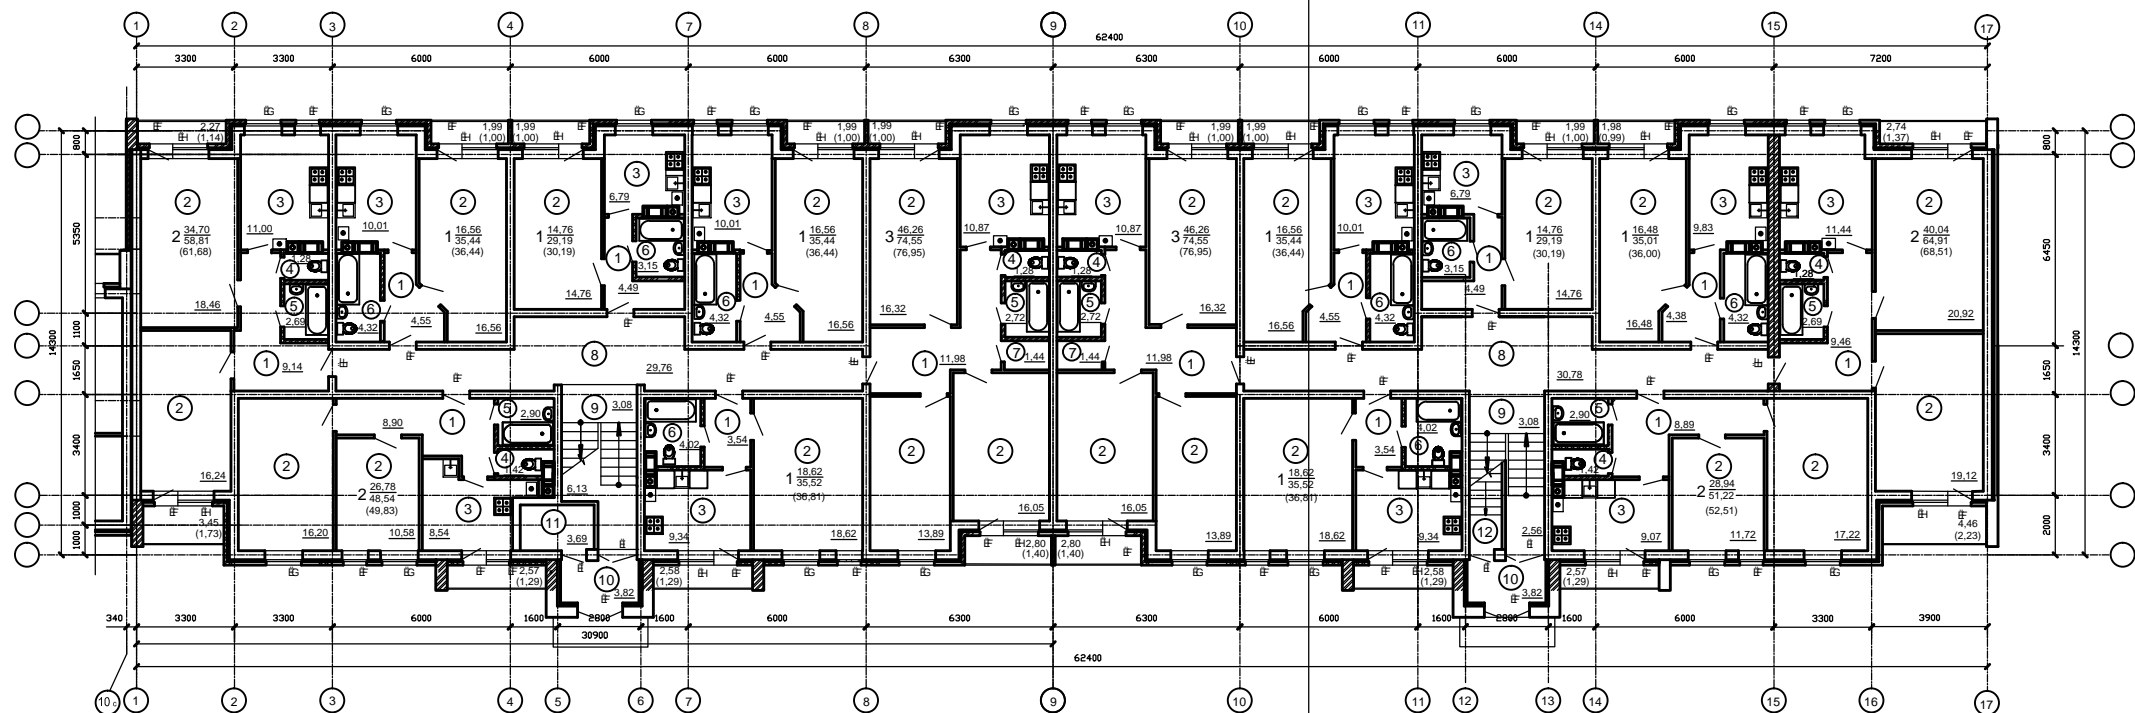

СЕРИЯ СЭП.1
 МАС. И ПОДЛ. ПОДПИСИ И ДАТА ВХОДА В СР. И

Э	
1	
2	А
3	
4	
5	А
6	А
7	
8	А
9	А
10	
11	
12	АА

ГОСТ			
КОРДА	НАЗНАЧ.	ПОДПИСИ	Э
ПРОЕКЦИОНА			А А F
Э	ВЫПОЛНИТЕЛЬ		22
			АЕ А АА АА А
			Э Э А